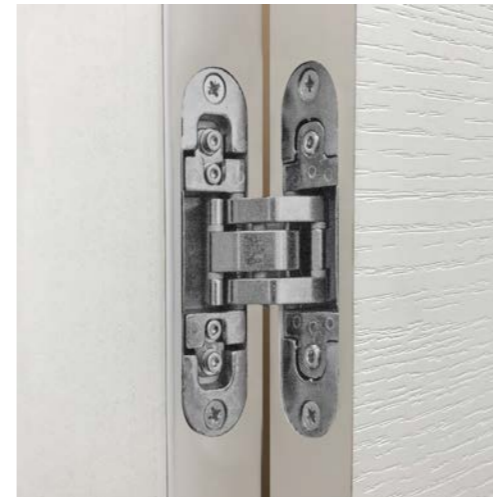

ZUCCHERO

NEVE

CORDA

PIETRA

LUCE 2M LARICE CHIARO

LUCE 2M CEMENTO

DETTAGLIO COLLEZIONE

MIMETIKA