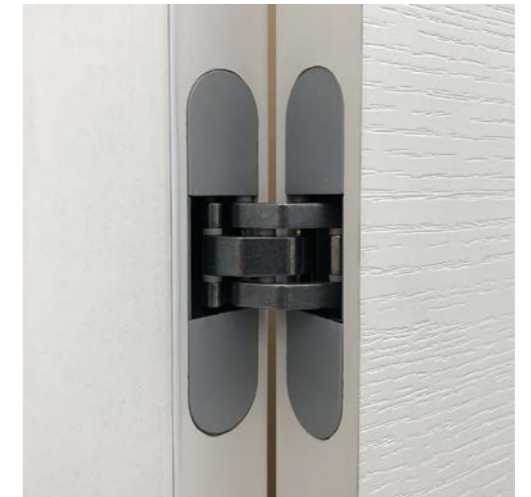

CERNIERE A SCOMPARSA
CON COPERCHIO