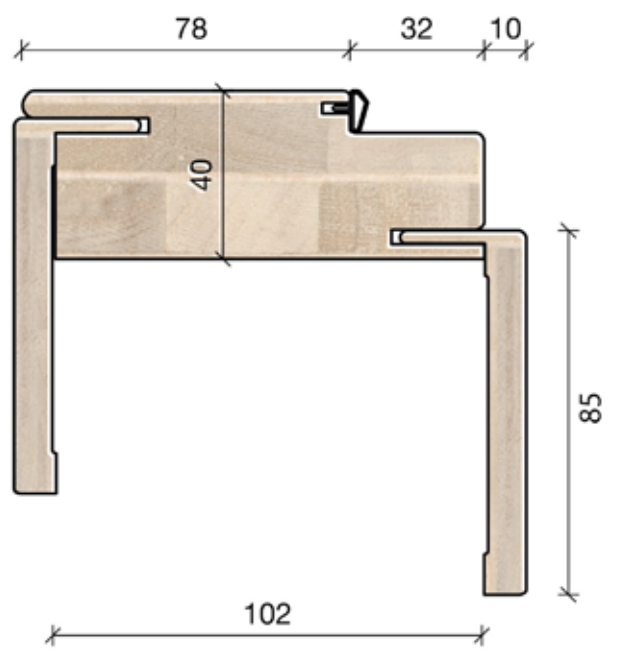

PORTA FILOMURO
MOD. LEVEL

AVORIO

BIANCO B01 1

TIPOLOGIA STANDARD IN MDF
(per porta bianco B011)

STIPITE SANDWICH
(standard per modello NUVOLA)

STIPITE LISTELLARE
(a richiesta)

CILIEGIO

NOCE BIONDO