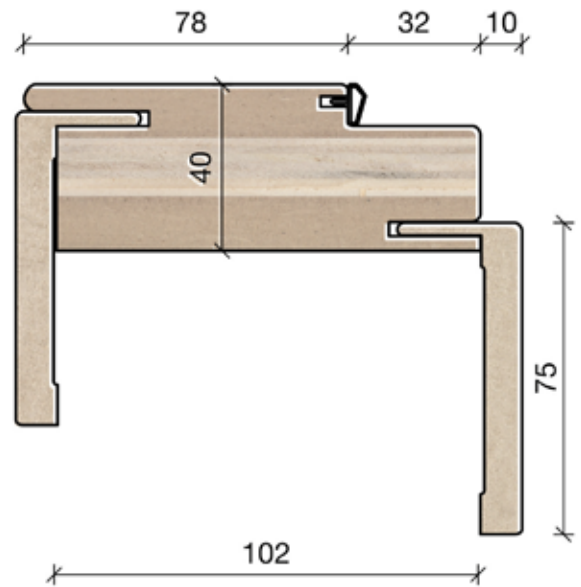

PORTA FILOMURO
MOD. LEVEL

AVORIO

BIANCO B01 1

TIPOLOGIA STANDARD IN MDF
(per porta bianco B011)

STIPITE SANDWICH
(standard per modello NUVOLA)

STIPITE LISTELLARE
(a richiesta)

CILIEGIO

NOCE BIONDO