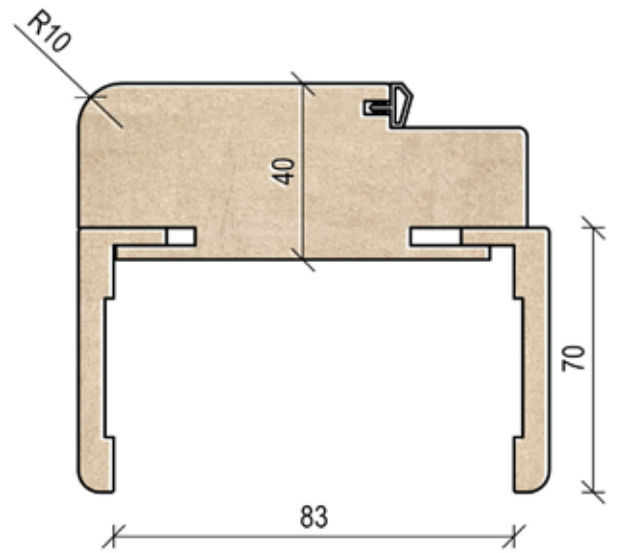

PORTA FILOMURO
MOD. LEVEL

AVORIO

BIANCO B01 1

TIPOLOGIA STANDARD IN MDF
(per porta bianco B011)

STIPITE SANDWICH
(standard per modello NUVOLA)

STIPITE LISTELLARE
(a richiesta)

CILIEGIO

NOCE BIONDO