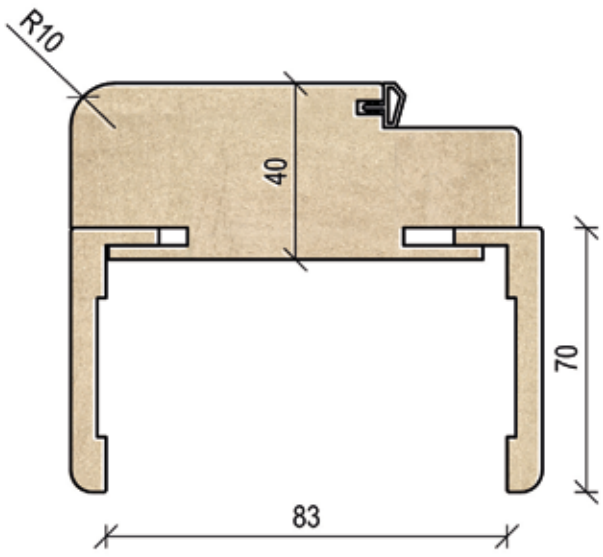

PORTA FILOMURO
MOD. LEVEL

AVORIO

BIANCO B01 1

TIPOLOGIA STANDARD IN MDF
(per porta bianco B011)

STIPITE SANDWICH
(standard per modello NUVOLA)

STIPITE LISTELLARE
(a richiesta)

CILIEGIO

NOCE BIONDO