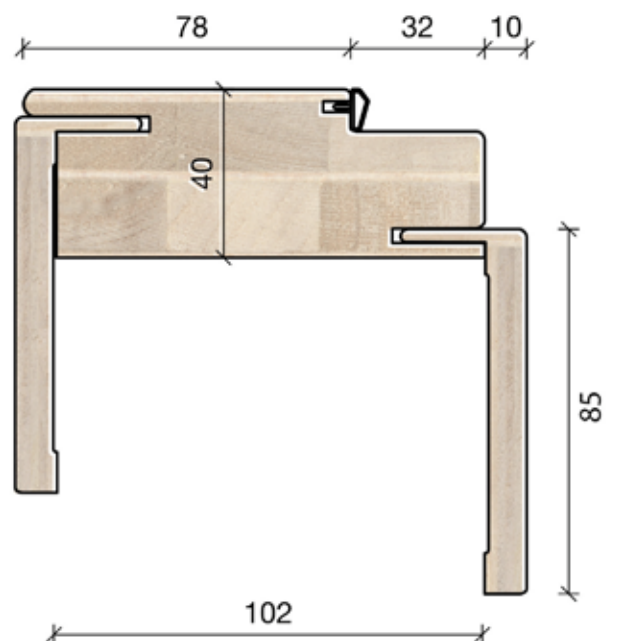

PORTA FILOMURO
MOD. LEVEL

AVORIO

BIANCO B01 1

TIPOLOGIA STANDARD IN MDF
(per porta bianco B011)

STIPITE SANDWICH
(standard per modello NUVOLA)

STIPITE LISTELLARE
(a richiesta)

CILIEGIO

NOCE BIONDO