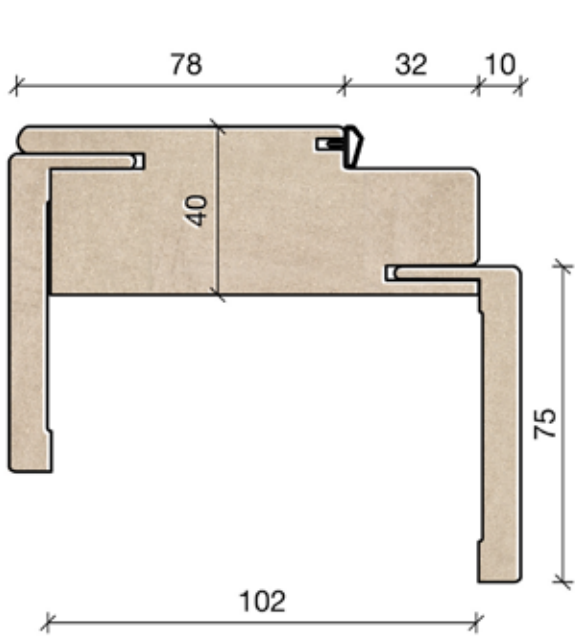

PORTA FILOMURO
MOD. LEVEL

AVORIO

BIANCO B01 1

TIPOLOGIA STANDARD IN MDF
(per porta bianco B011)

STIPITE SANDWICH
(standard per modello NUVOLA)

STIPITE LISTELLARE
(a richiesta)

CILIEGIO

NOCE BIONDO